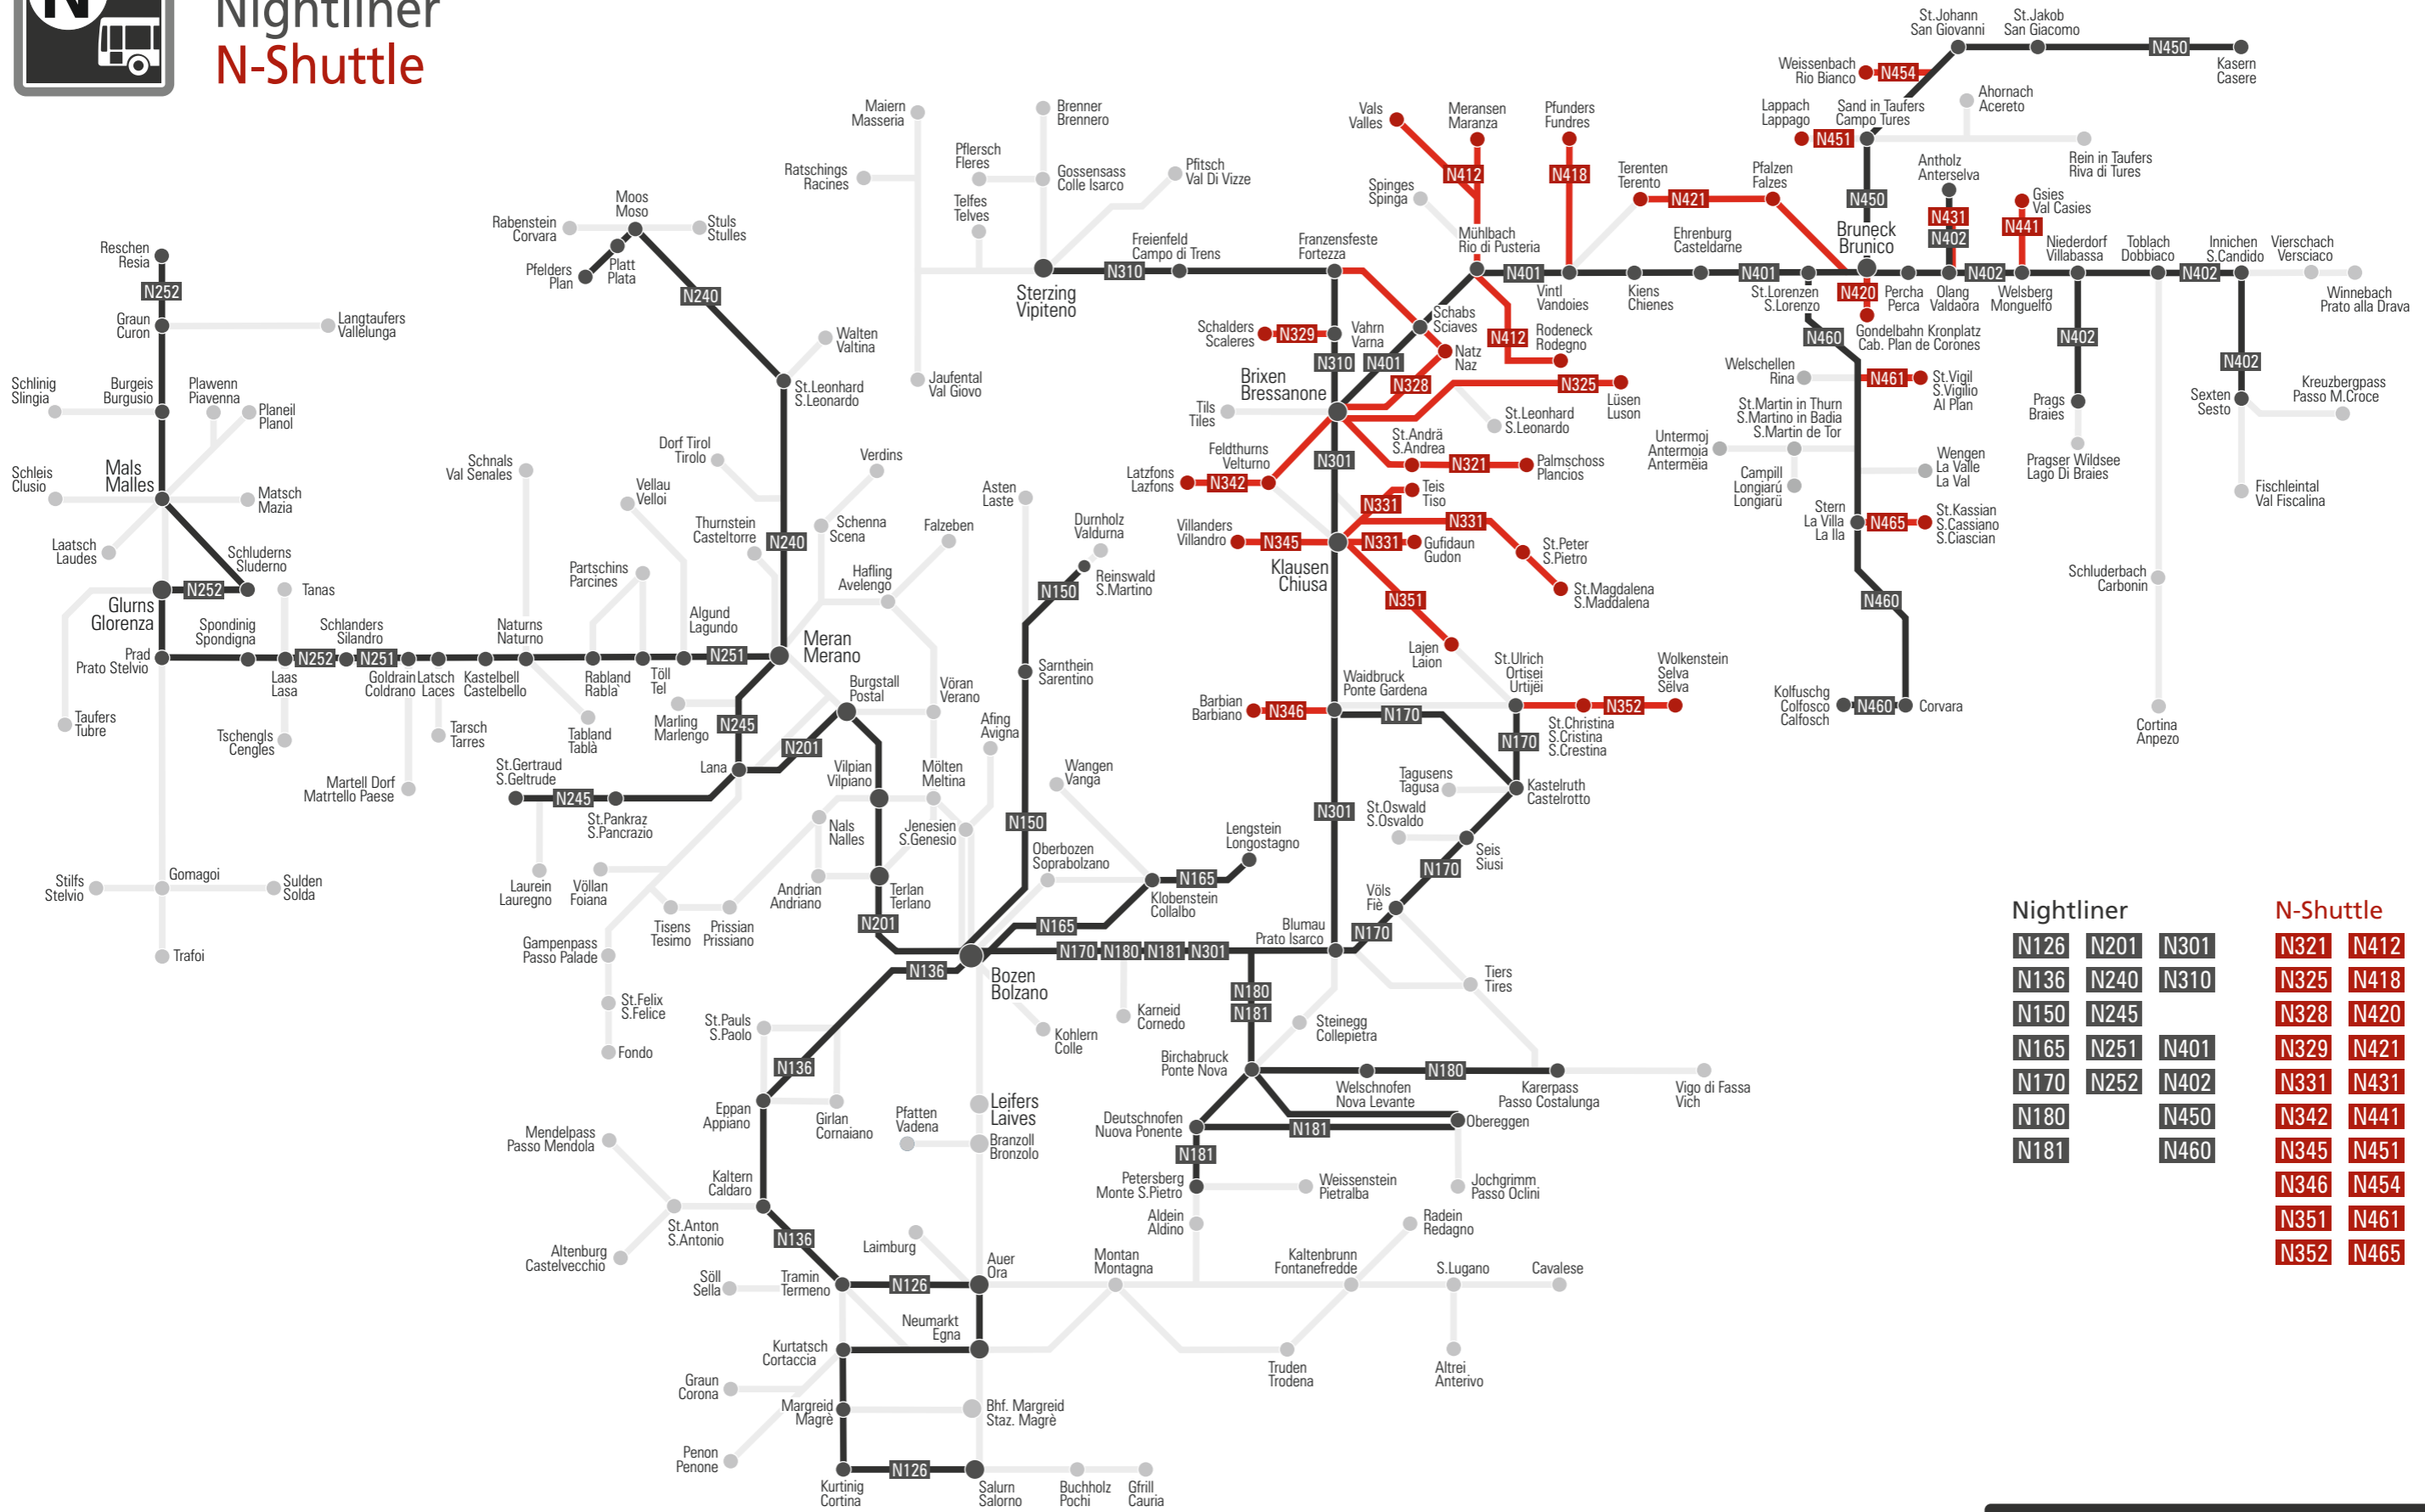

# Nightliner N-Shuttle

### Nightliner

- N126
- N136
- N150
- N165
- N170
- N180
- N181
- N201
- N240
- N245
- N251
- N252
- N301
- N310
- N401
- N402
- N450
- N460

### N-Shuttle

- N321
- N325
- N328
- N329
- N331
- N342
- N345
- N346
- N351
- N352
- N412
- N418
- N420
- N421
- N431
- N441
- N454
- N461
- N465

südtirolmobil  
altoadigemobilitàà  
südtirolmubiltà

Samstag Nacht 16.12.2023 - 15.12.2024  
Sabato notte 16.12.2023 - 15.12.2024  
auch | anche: 31 Dezember | dicembre + 31 Oktober | ottobre