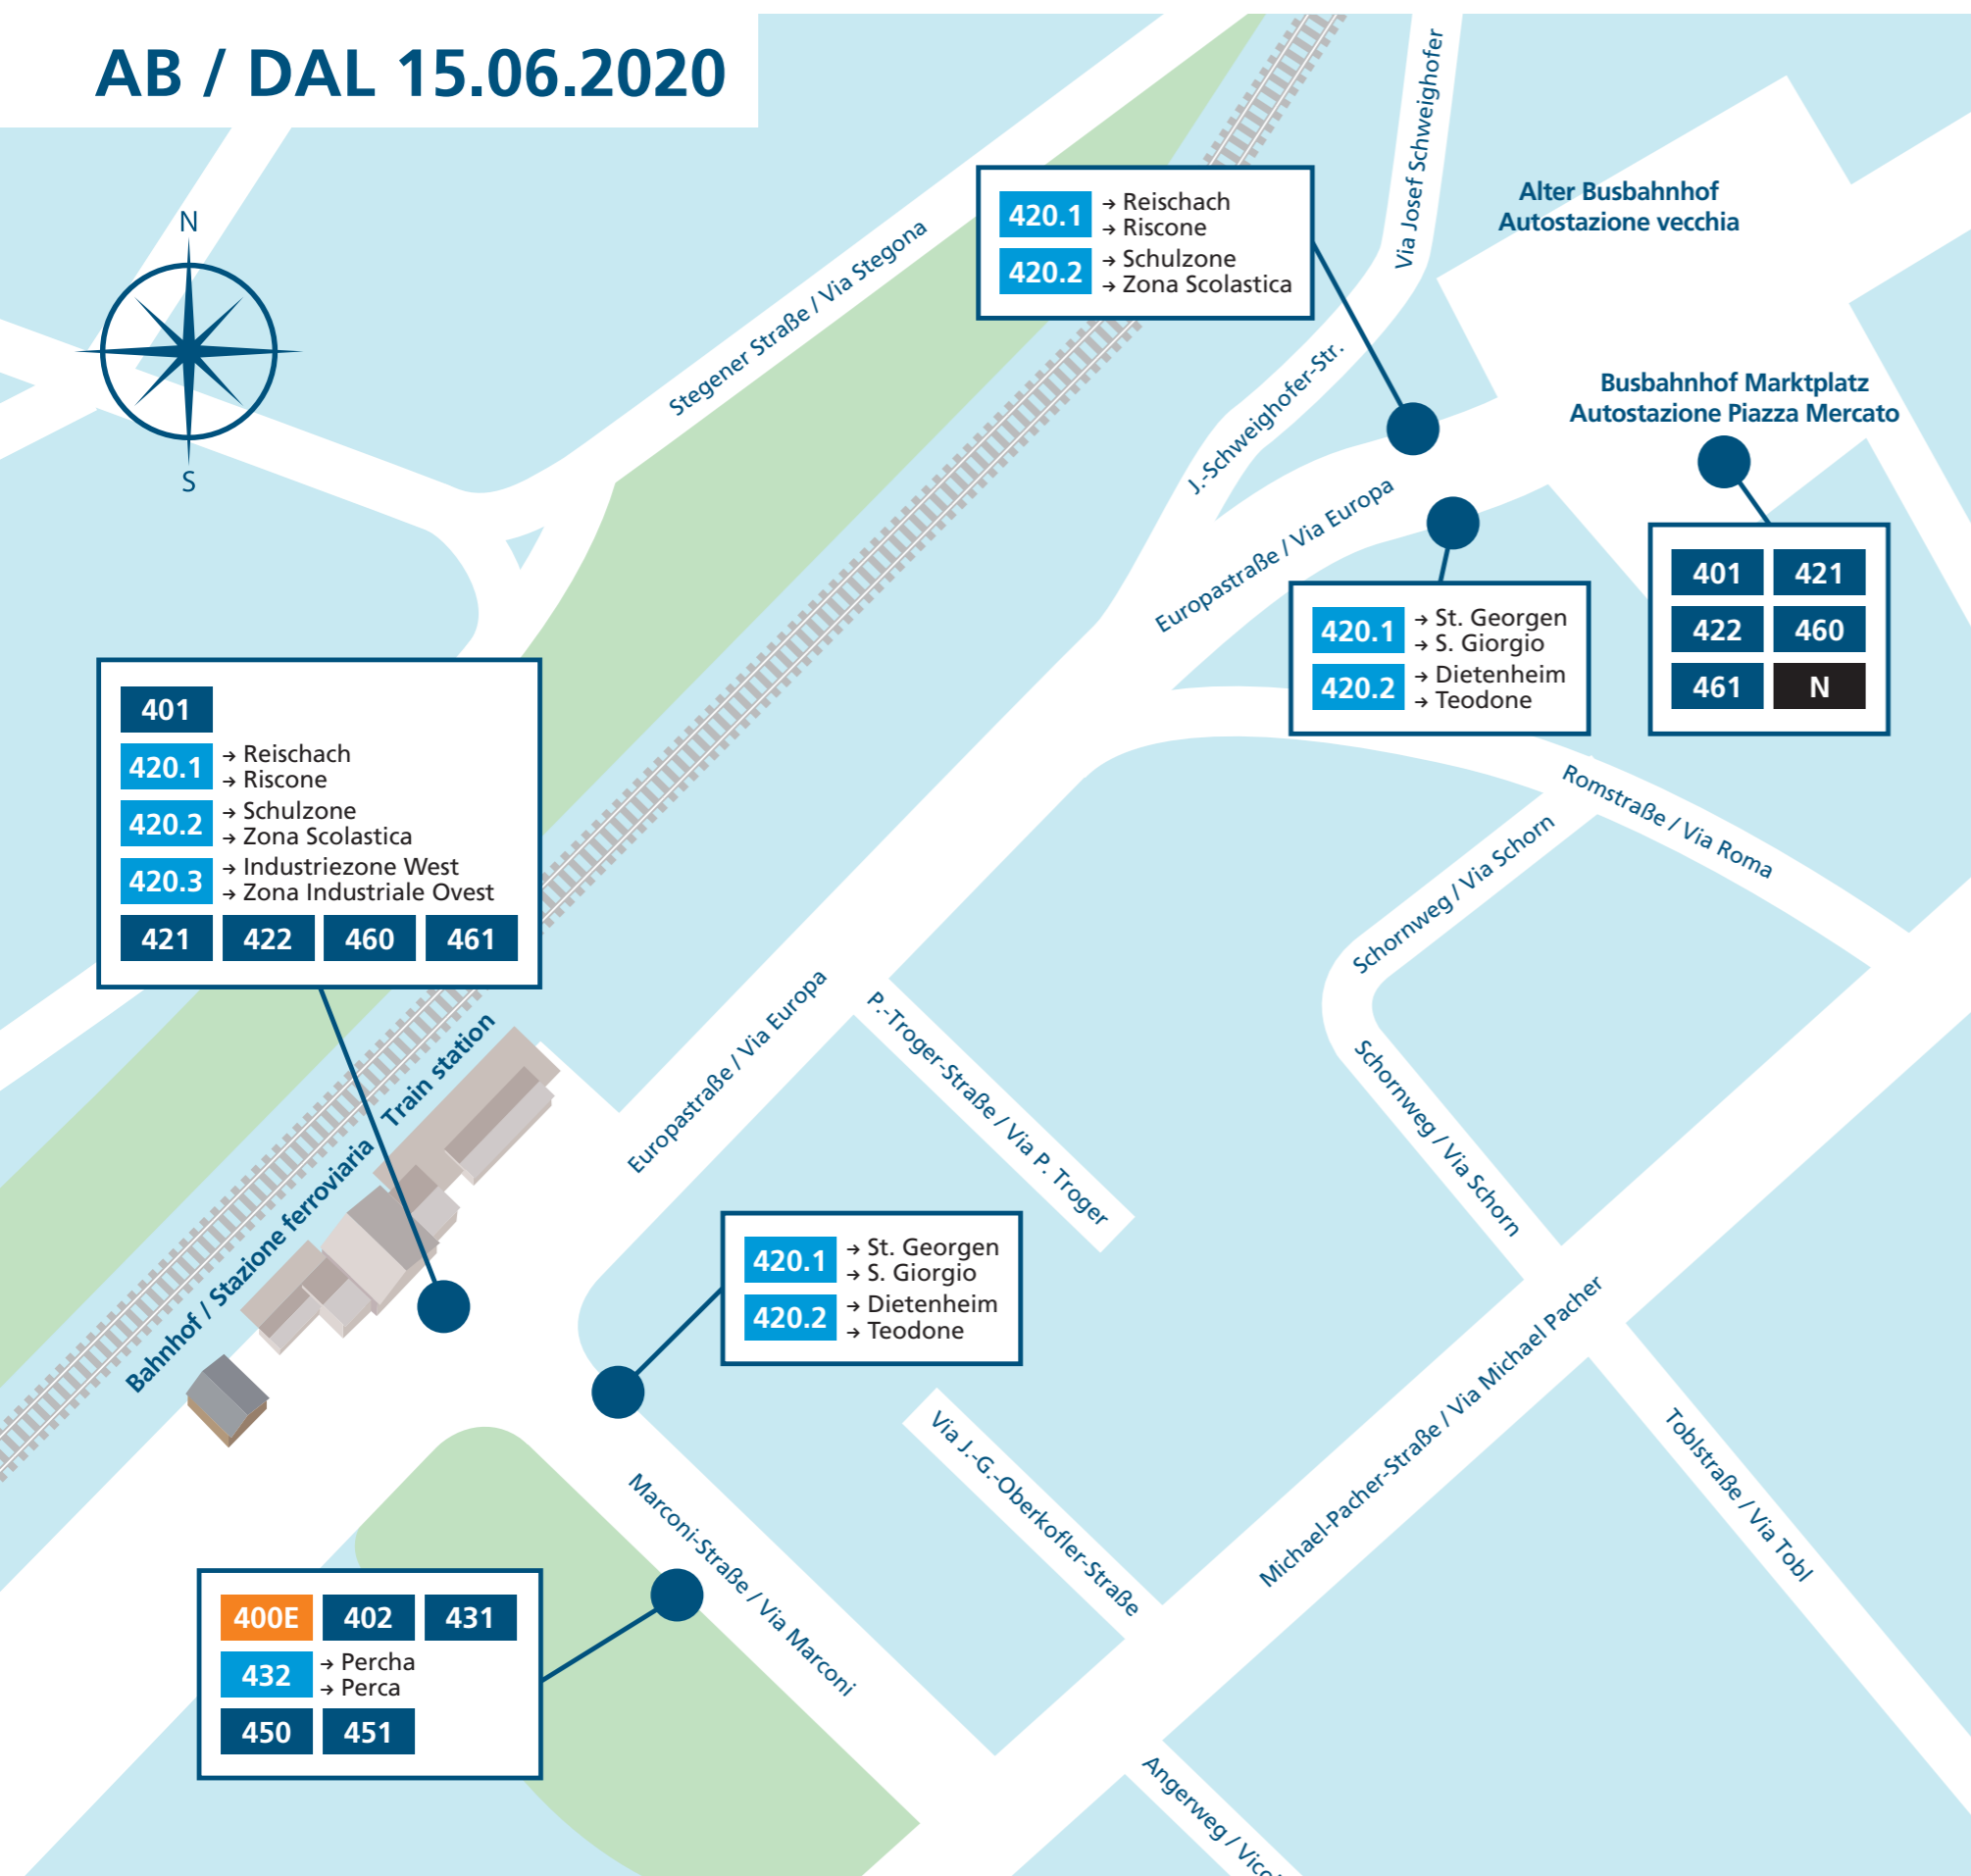

Bushaltestellen am Bahnhof Bruneck

Fermate autobus alla stazione di Brunico

AB / DAL 15.06.2020

LINIE LINEA **FAHRRICHTUNG DESTINAZIONE**

401	Brixen Bressanone
402	Innichen S. Candido
420.1	Reischach / St. Georgen Riscone / S. Giorgio
420.2	Schulzone / Dietenheim / Aufhofen Zona Scolastica / Teodone / Villa S. Caterina
420.3	Industriezone West / Ausserragen / Stegen Zona Industriale Ovest / Ragen di Fuori / Stegona
421	Pfalzen – Terenten Falzes – Terento
422	St. Lorenzen / Pfalzen S. Lorenzo / Falzes
431	Olang – Rasen – Antholz Valdaora – Rasun – Anterselva
432	Percha Perca
450	Ahrntal Valle Aurina
451	Lappach Lappago
460	Gadertal Val Badia
461	St. Vigil in Enneberg S. Vigilio di Marebbe
N	Alle Nightliner Tutti i nightliner
400E	Schienersatzverkehr bei Unterbrechung der Bahnlinie Servizio sostitutivo in caso di chiusura linea ferroviaria

Citybus
Citybus

Regionallinien
Linee regionali