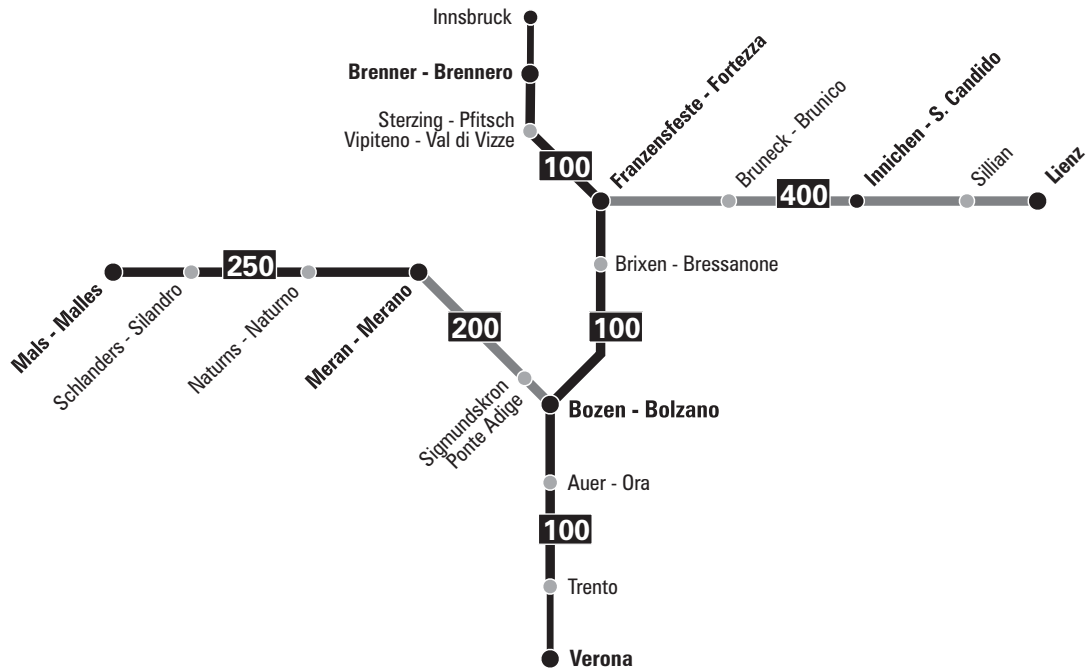

-  Barrierefreier Zugang (Zug/Bahnhof)
Accesso senza barriere architettoniche (treno/stazione)
Azes zënza barieras (ferata/staziun)

Pfingstmontag: Züge fahren nach Werktagsfahrplan. **Lunedì di Pentecoste** : i treni circolano con l'orario feriale.
Lönesc de Pasca de Ma: I orars dla ferata é chi di dis da laur.

- TI** Trenitalia
- SAD** SAD Nahverkehr / Trasporto Locale
- ÖBB** Österreichische Bundesbahnen

Bahnnetz | Rete ferroviaria | Rëi dla ferata

Nr. Fahrplan Nr. quadro	Beschreibung Descrizione	Seite Pagina
100	BRENNER - BOZEN - VERONA BRENNERO - BOLZANO - VERONA.....	8
200	BOZEN - MERAN BOLZANO - MERANO.....	18
250	MALS - MERAN MALLES - MERANO.....	24
400	LIENZ - INNICHEN - FRANZENSFESTE LIENZ - S. CANDIDO - FORTEZZA.....	28