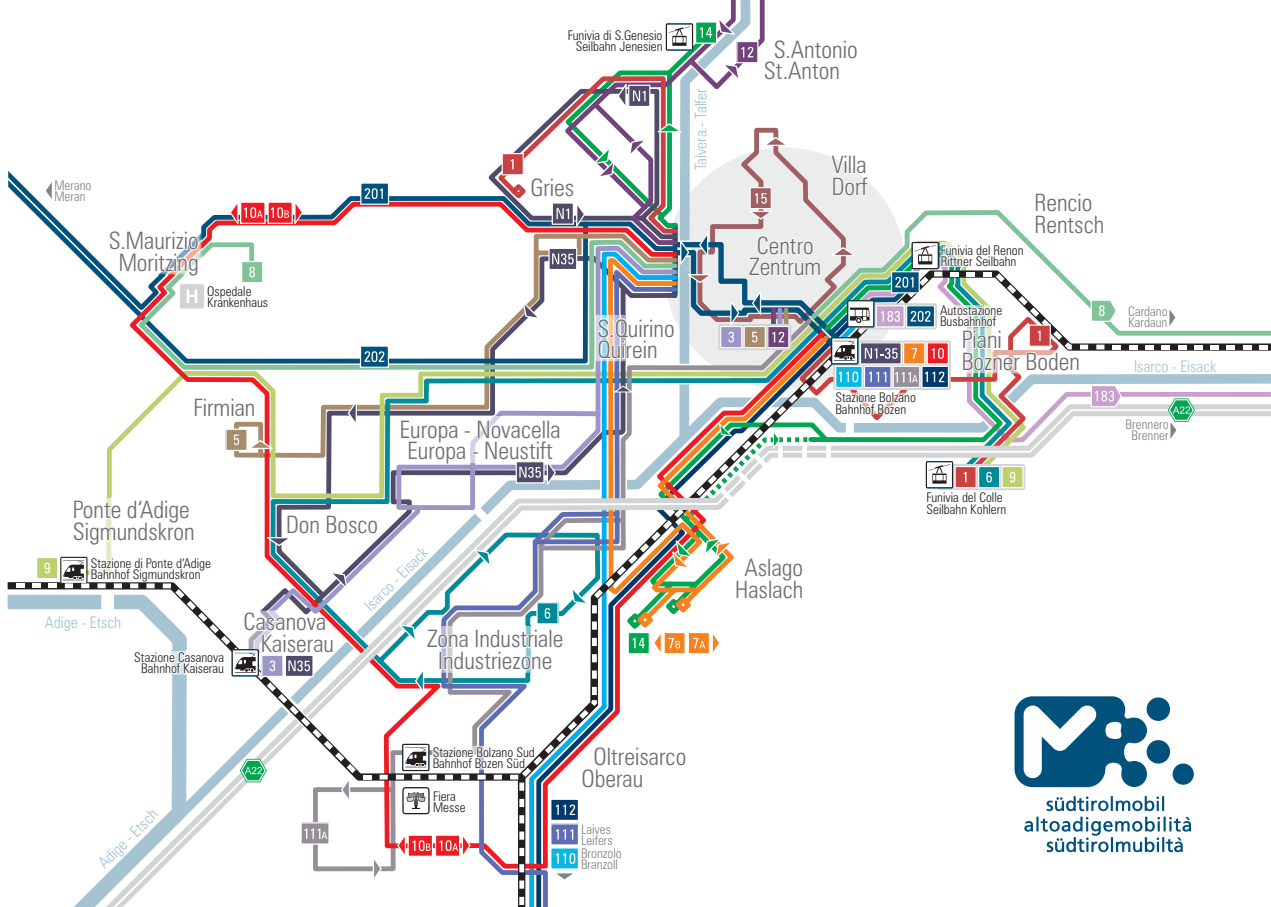

südtirolmobil
altoadigemobilità
südtirolmibilità