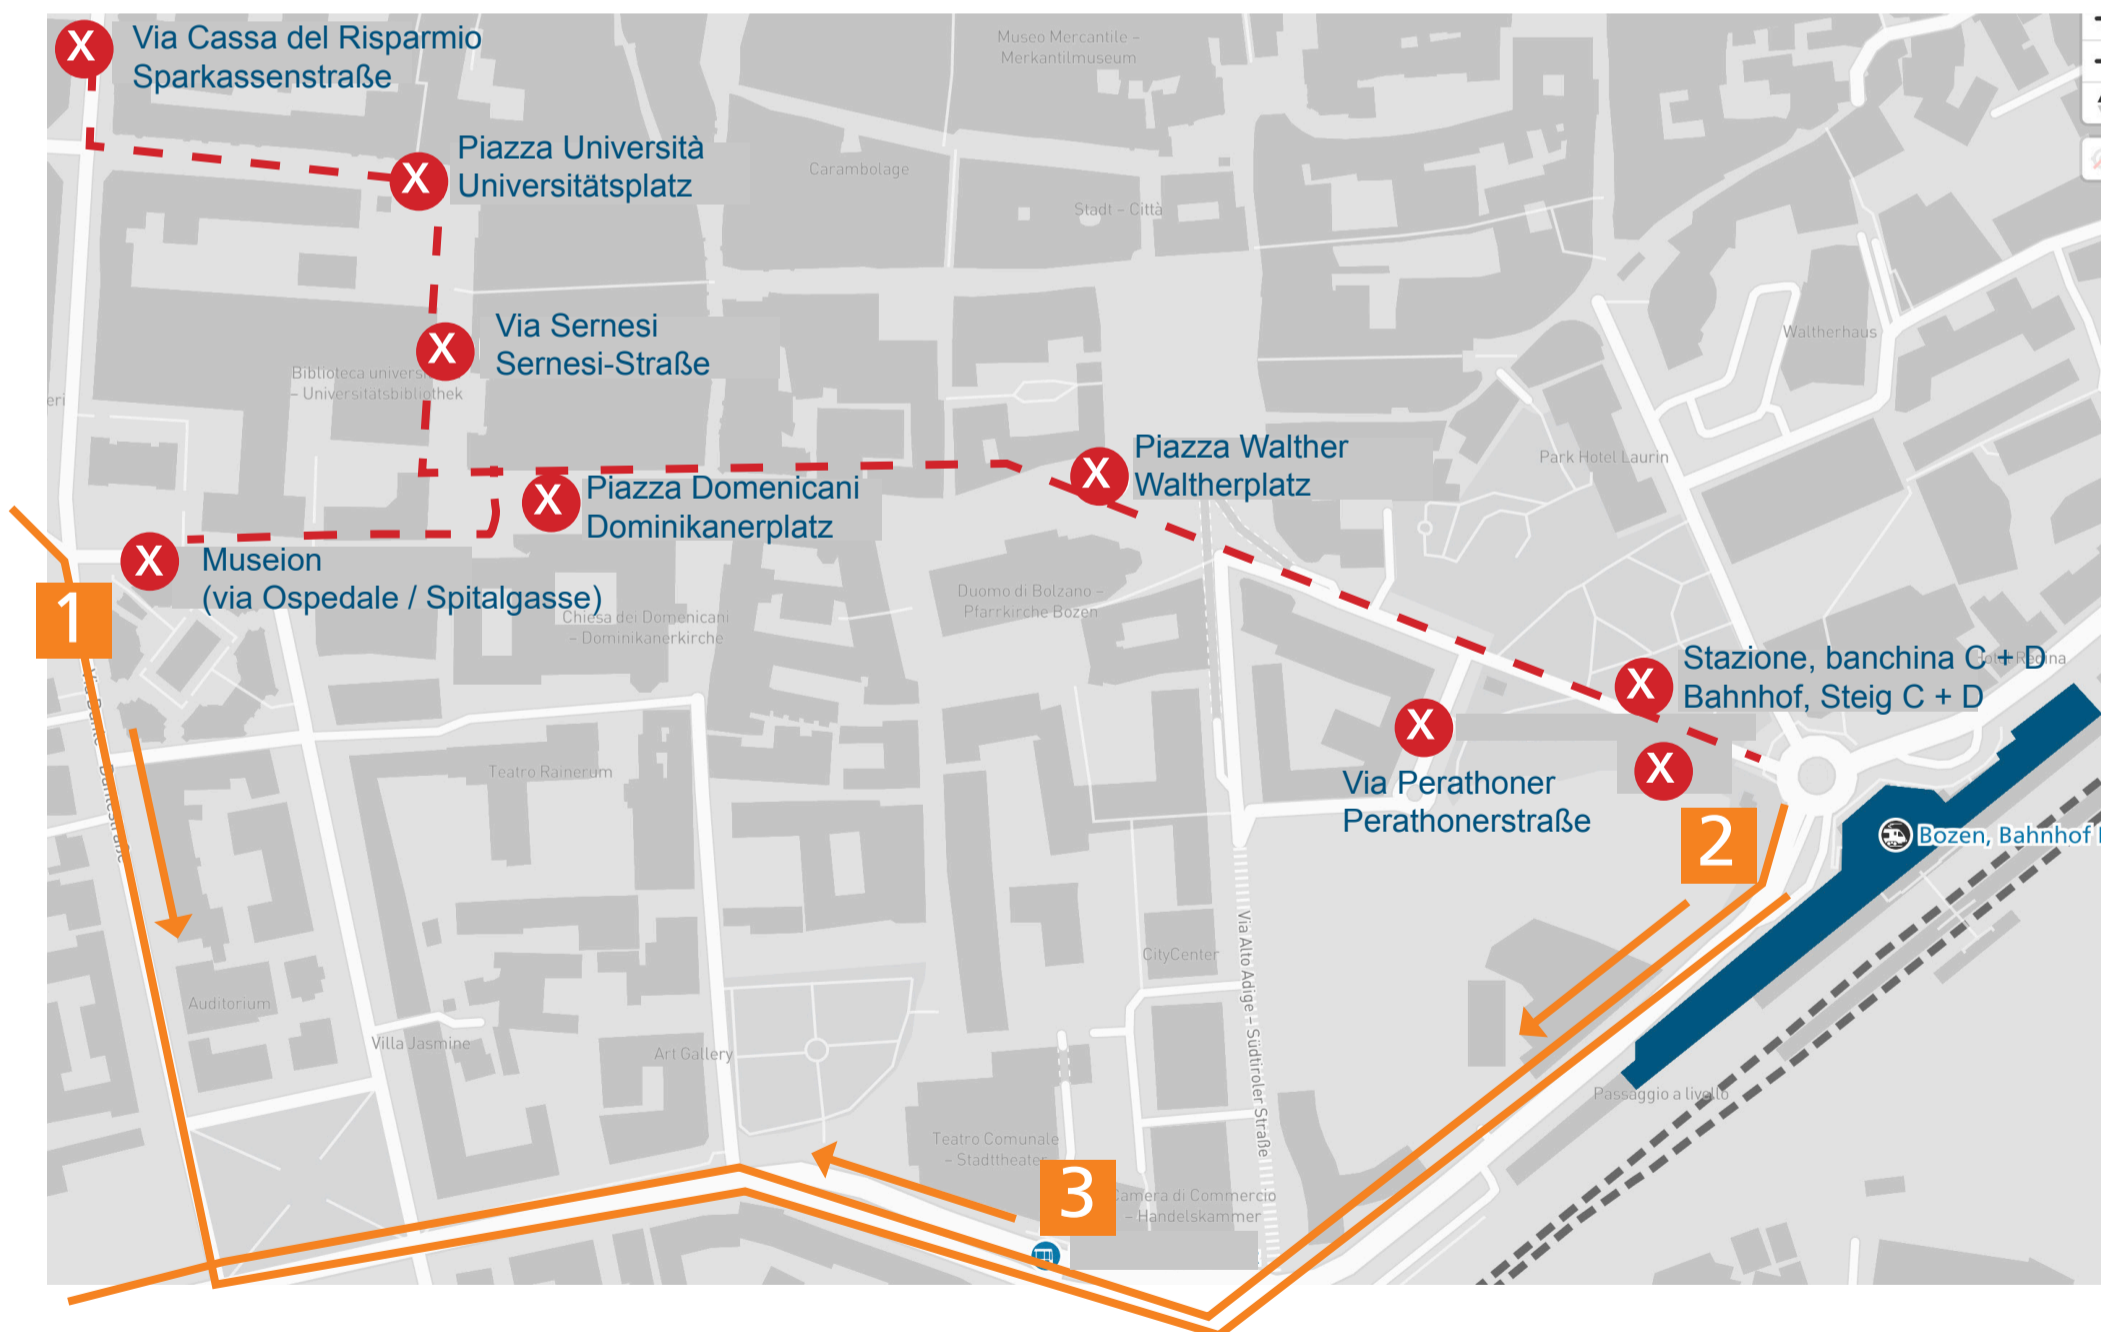

30.12.2024 - 01.01.2025

Centro chiuso / Deviazione / **X** Fermate non servite
Zentrum gesperrt / Umleitung / **X** Haltestellen nicht bedient

Fermate sostitutive:

Ersatzhaltestellen:

- 1** Via Dante, Museion (→ Stazione)
Dantestraße, Museion (→ Bahnhof)
- 2** Stazione di Bolzano, banchina B (linee urbane → periferia)
Bahnhof Bozen, Steig B (Stadtbusse → Peripherie)
- 3** Piazza Verdi (linee extraurbane → periferia)
Verdiplatz (Regionalbusse → Peripherie)

Causa: Corsa San Silvestro BOclassic

Grund: Silvesterlauf BOclassic

südtirolmobil
altoadigemobilità
südtirolmubiltà

Info 0471 220 880

www.suedtirolmobil.info
www.altoadigemobilita.info
www.suedtirolmubilta.info