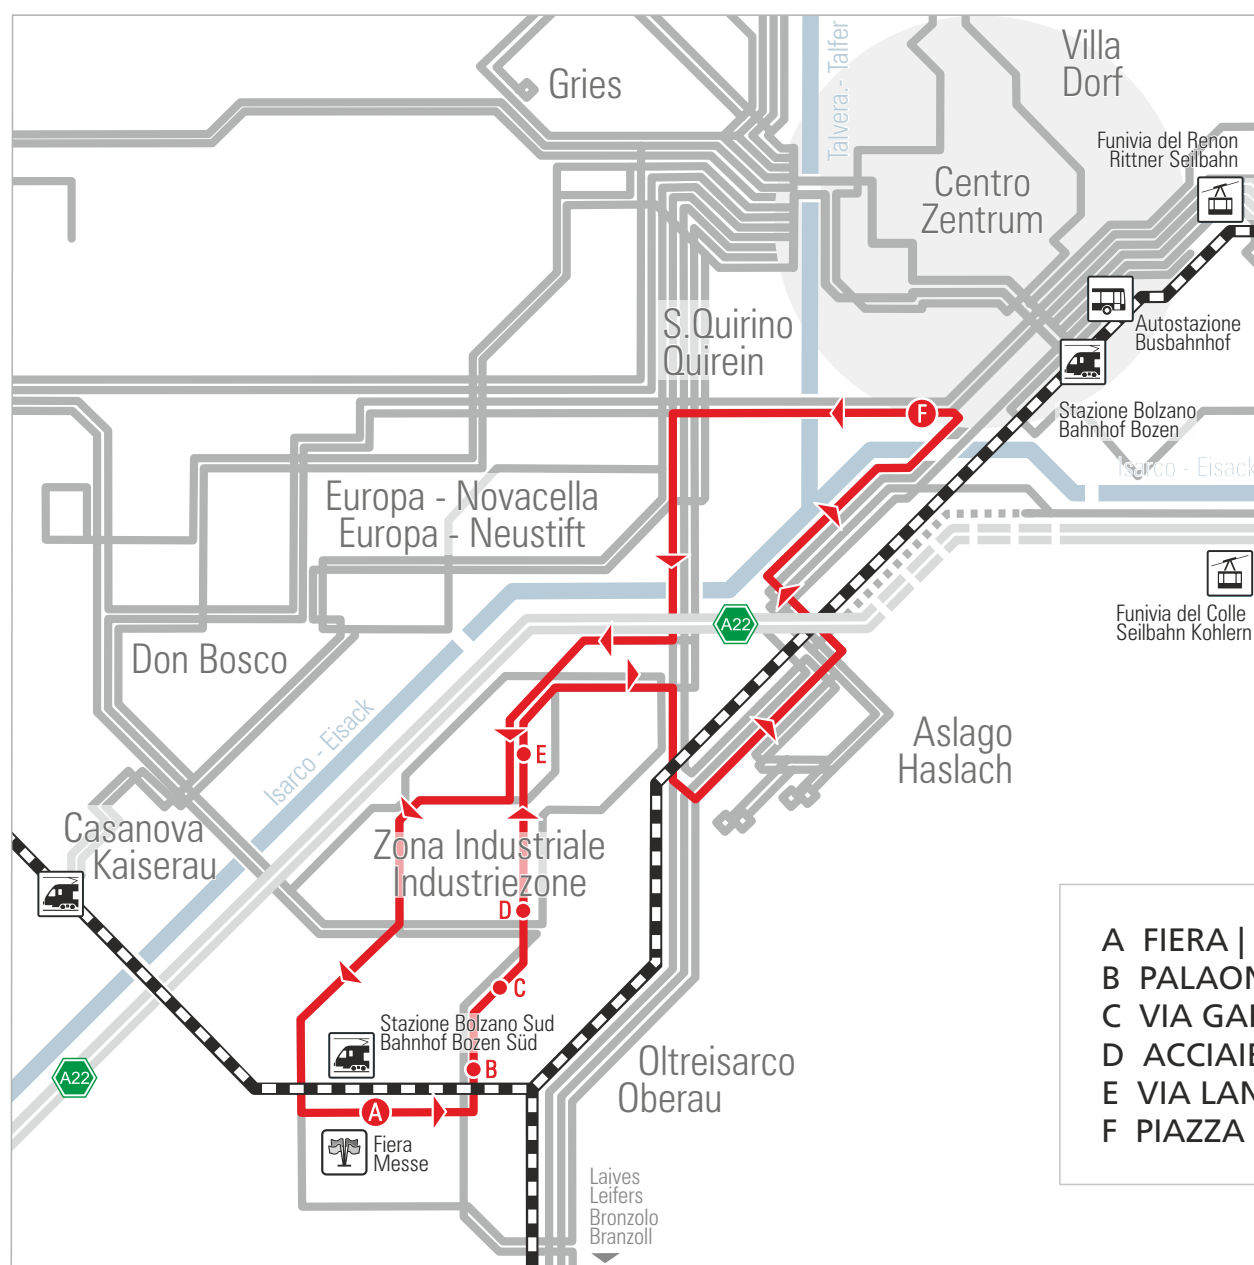

DA PIAZZA VERDI / TEATRO:
dalle 8.40 alle 18.28 ogni 12 Minuti;
18.52; 19.16; 19.40

7 – 8 – 14 – 15 DEZEMBER | DICEMBRE 2024

AB MESSE MARCO POLO STRASSE:
von 8.30 Uhr bis 9.42 Uhr alle 12 Min.;
von 9.42 Uhr bis 17.50 Uhr alle 8 Min.;
von 17.50 Uhr bis 19.02 Uhr alle 12 Min.;
19.30 Uhr

DA VIA MARCO POLO FIERA:
dalle 8.30 alle 9.42 ogni 12 Minuti;
dalle 9.42 alle 17.50 ogni 8 Minuti;
dalle 17.50 alle 19.02 ogni 12 Minuti;
19.30

AB VERDI PLATZ / THEATER:
von 8.40 Uhr bis 9.52 Uhr alle 12 Min.;
von 9.52 Uhr bis 18.00 Uhr alle 8 Min.;
von 18.00 Uhr bis 19.12 Uhr alle 12 Min.;
19.40 Uhr

DA PIAZZA VERDI / TEATRO:
dalle 8.40 alle 9.52 ogni 12 Minuti;
dalle 9.52 alle 18.00 ogni 8 Minuti;
dalle 18.00 alle 19.12 ogni 12 Minuti;
19.40

STRECKENFÜHRUNG UND HALTESTELLEN: MESSE MARCO POLO STR. (NACH DER PARKPLATZ EINFAHRT DER MESSE), GALVANI STR. (HALTESTELLEN: "EISWELLE", "PIETRO GOBETTI STR." UND "STAHLWERKE"), LANCIA STR. (HALTESTELLE "SEAB"), G. GALILEI STR. – ROMSTR. – C. AUGUSTA STR., TRIENTSTR., VERDI PLATZ, MARCONI STR., DRUSUSTR., ROMSTR., EISACKUFER, LANCIA STR., SIEMENS STR., PACINOTTI STR., BUOZZI STR. MESSE MARCO POLO STRASSE.

PERCORSO E FERMATE: VIA MARCO POLO FIERA (DOPO LA RAMPA PARCHEGGIO FIERA)- VIA GALVANI (FERMATE: "PALAONDA", "VIA PIETRO GOBETTI" E "ACCIAIERIE") – VIA LANCIA (FERMATA "SEAB") – VIA G. GALILEI- VIA ROMA- VIA C. AUGUSTA- VIALE TRENTO - PZZA VERDI - VIA MARCONI – VIA DRUSO – VIA ROMA – ARGINALE – VIA LANCIA – VIA SIEMENS - VIA PACINOTTI - VIA BUOZZI - VIA MARCO POLO FIERA